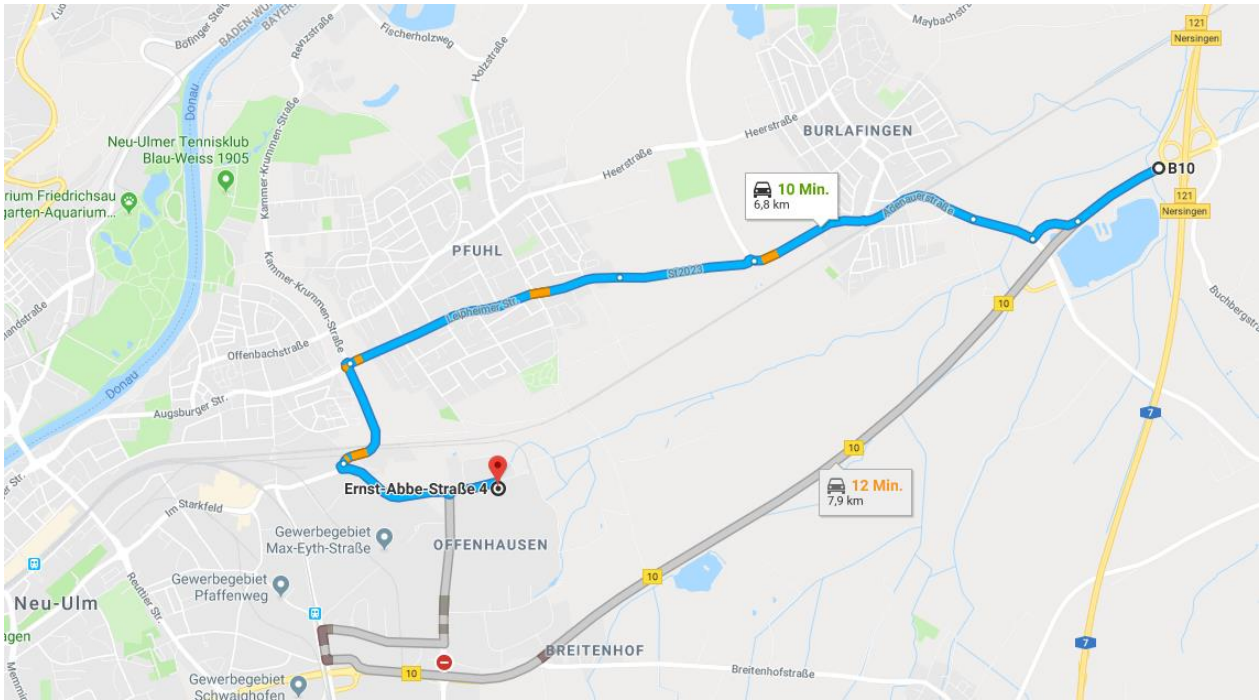

*R*_{allye} - *R*_{acing} - *R*_{eutti}

Jugend Kart Slalom

am Sonntag, 7. April 2019

Firma Honold Logistik, Ernst-Abbe-Straße 4, 89231 Neu-Ulm

Schwäbisch - Alb Pokal Bayerische Meisterschaft Allgäuer Jugendkartslalom Meisterschaft

Anfahrtsplan Jugendkartslalom 7. April 2019

Fa. Honold Logistik, Ernst-Abbe-Straße 4, 89231 Neu-Ulm

BAB 7 Ausfahrt Nersingen - Ernst-Abbe-Straße 4:

Bundesstraße 28 Ausfahrt Neu-Ulm - Ernst-Abbe-Straße 4: