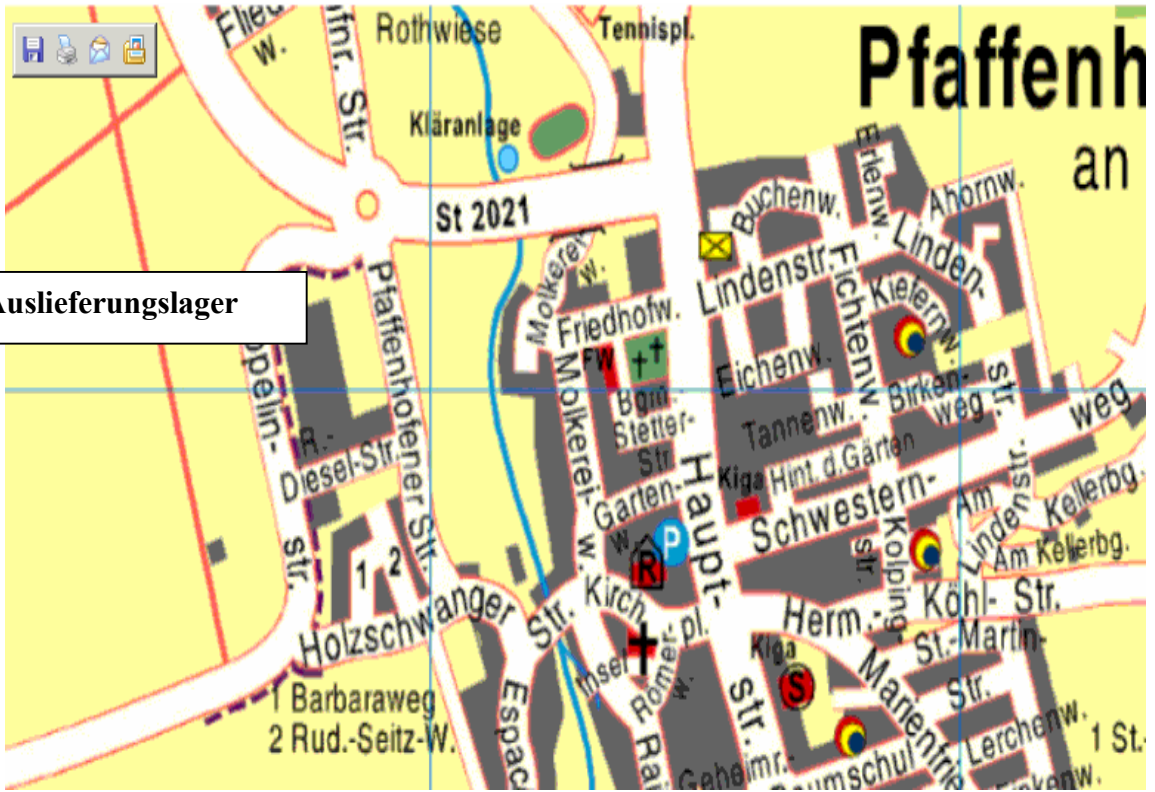

Lidl Auslieferungslager